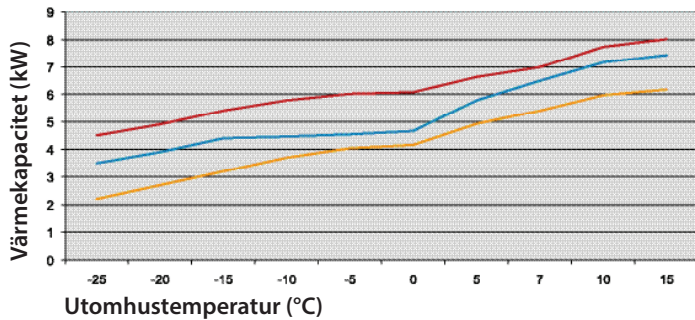

Design och funktion i fokus för Fujitsu LTCN

Den nya slimmade designen gör inomhusenheten, som bara är 185 mm djup, lätt-placerad i alla miljöer. Men LTCN är inte bara tidlöst elegant, den har många smarta funktioner som både gör den enkel att använda och effektiv när det gäller energibesparing samt mycket hög värmekapacitet även vid mycket låga temperaturer.

ASYG09LTCN

ASYG12LTCN

ASYG14LTCN

Nya och smarta funktioner:

Närvarosensor sparar energi.

Den nya funktionen hjälper användaren att spara energi. Inne delen är utrustad med en känslig närvarosensor som reglerar effektbehovet i både kyl- och värmedrift.

Närvarosensor

Underhållsvärme med ett knapptryck.

En annan energibesparande och smidig funktion är att värmepumpen med ett enkelt knapptryck kan ställas in för 10°C underhållsvärme, en funktion som är användbar i sommarstugan eller uterummet.

Fjärrkontroll med veckotimer.

Man kan förprogrammera start- och stoppfunktionen, med två olika temperaturinställningar, upp till 28 gånger under en vecka och upp till fyra gånger under ett dygn. Via fjärrkontrollen kan man även enkelt reducera utomhusdelens ljudnivå med 3 decibel.

Fjärrstyrning (tillbehör)

Ändra värmepumpens driftsläge, temperaturinställning samt fläkthastighet via mobilen. Enheten kan även larma vid låg eller hög rumstemperatur, strömavbrott och serviceintervaller.