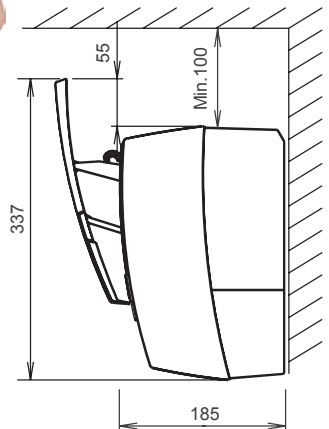

Avfrostningsprogram.

LTCN har ett speciellt avfrostningsprogram med fyra olika avfrostningskriterier anpassade för den nordiska marknaden.

			MODELL		
		INNEDEL:	ASYG09LTCB	ASYG12LTCB	ASYG14LTCB
		UTEDEL:	AOYG09LTCN	AOYG12LTCN	AOYG14LTCN
Avgiven effekt (min–max)	Kyla:	kW	2,5 (0,9–3,5)	3,5 (1,1–4,0)	4,2 (0,9–5,4)
	Värme:		3,2 (0,9–5,4)	4,0 (0,9–6,5)	5,4 (0,9–7,0)
Tillförd effekt (min–max)	Kyla:	kW	0,5 (0,25–1,26)	0,85 (0,2–1,7)	1,16 (0,18–2,16)
	Värme:		0,66 (0,25–2,28)	0,91 (0,20–2,62)	1,38 (0,17–3,3)
Effektfaktor	Kyla:	SEER/EER	8,5/4,95	8,5/4,12	7,4/3,62
	Värme:	SCOP/COP	4,6/4,85	4,6/4,4	4,0/3,91
Energiklass	Kyla:		A+++	A+++	A++
	Värme:		A++	A++	A+
Spänning/fas/frekvens		V/ - /Hz	230/1/50	230/1/50	230/1/50
Driftström (max)	Kyla:	A	2,6 (6,5)	4,0 (9,0)	5,1 (9,5)
	Värme:		3,3 (10,0)	4,3 (11,5)	6,1 (14,5)
Rekommenderad avsäkring		A	10	13	16
Ljudnivå	Inne del:	dB (A)	21/32/36/42	21/32/37/43	25/33/40/45
	Ute del:		48	48	50
Luftmängd inne del	Kyla:	m³/h	330/550/640/800	330/550/670/850	390/570/740/900
	Värme:		330/550/670/800	330/550/670/850	430/600/740/950
Mått (HxBxD) och nettovikt	Inne del:	mm	282x870x185	282x870x185	282x870x185
		kg	9,5	9,5	9,5
	Ute del:	mm	540x790x290	620x790x290	620x790x290
		kg	36	40	40
Förfyllt köldmedie R410A		gr	1 050	1 200	1 250
Extra fyllning, över 15 meter		gr/m	20	20	20
Rörlängd (min–max)		m	3–20	3–20	3–20
Rördimension		tum	1/4"–3/8"	1/4"–3/8"	1/4"–1/2"
Höjdskillnad (max)		m	15	15	15
Arbetsområde	Kyla:	°C	+10 – +43		
	Värme:		-30 – +24		

Det här är FG Nordic

FG Nordic är generalagent i Sverige för japanska Fujitsu Generals klimatsystem. Dessa kan erbjudas i olika utföranden från 2 kW till 120 kW och passar därmed till allt från villor till större anläggningar med skiftande verksamhet. FG Nordic AB är också generalagent för italienska MTAs högkvalitativa vätskekylare på de svenska, norska och finska marknaderna.

FG Nordic AB • www.fgnordic.se

www.eurovent-certification.com
www.certiflash.com

Återförsäljare: